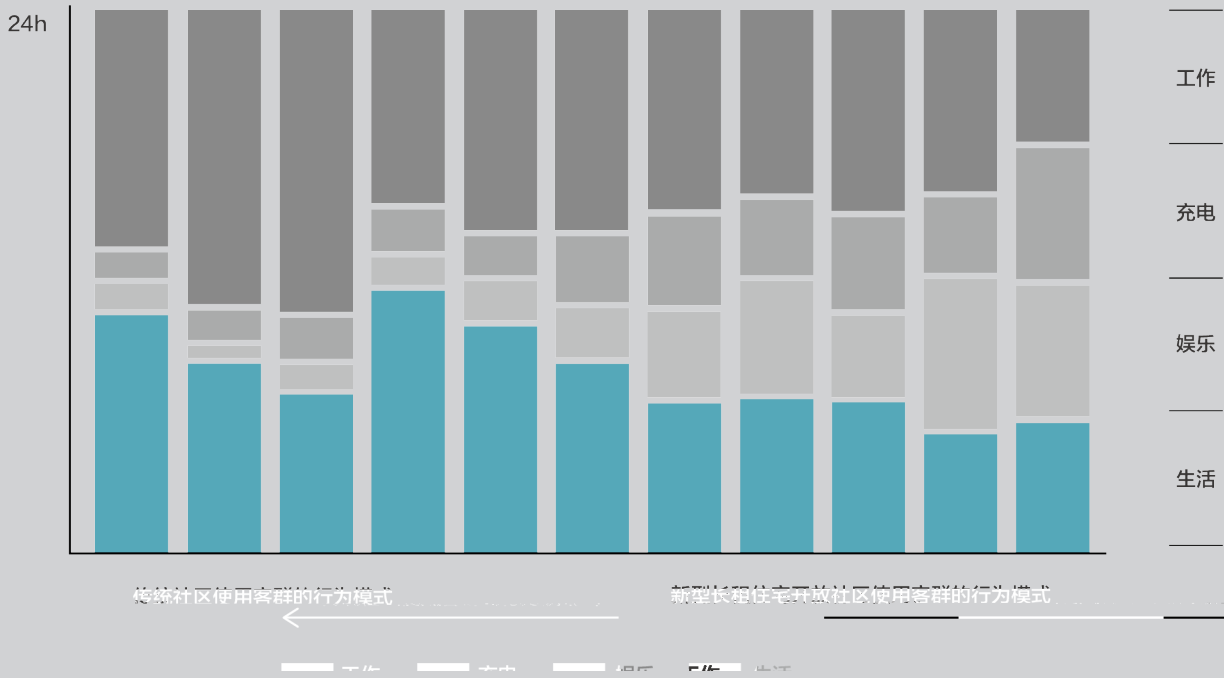

生活美学

DIVERSIFIED OPERATION SERVICES ACTIVATE COLORFUL LIFE

多元运营服务激活缤纷生活

王沁 / 文

1

girl/boy

70,80

3

4

	路径式	渗透式	垂直式
	较大地块或多地块	中型地块	较小地块

80

90
WIFI

BLT

6 6 +4

6 4

90
70