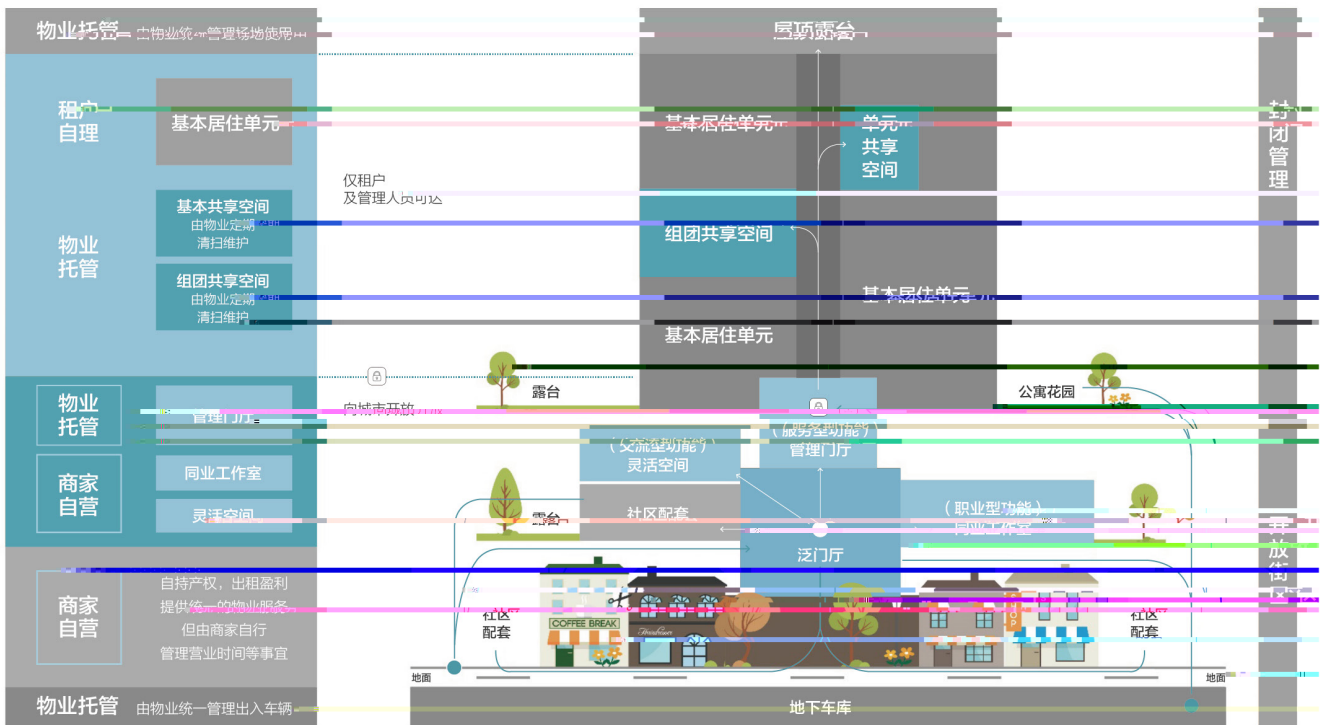

生活美学

DIVERSIFIED OPERATION SERVICES ACTIVATE COLORFUL LIFE

多元运营服务激活缤纷生活

王沁 / 文

1

girl/boy

70,80

3

4

	路径式	渗透式	垂直式
	较大地块或多地块	中型地块	较小地块

80

90
WIFI

BLT

6 6 +4

6 4

90
70