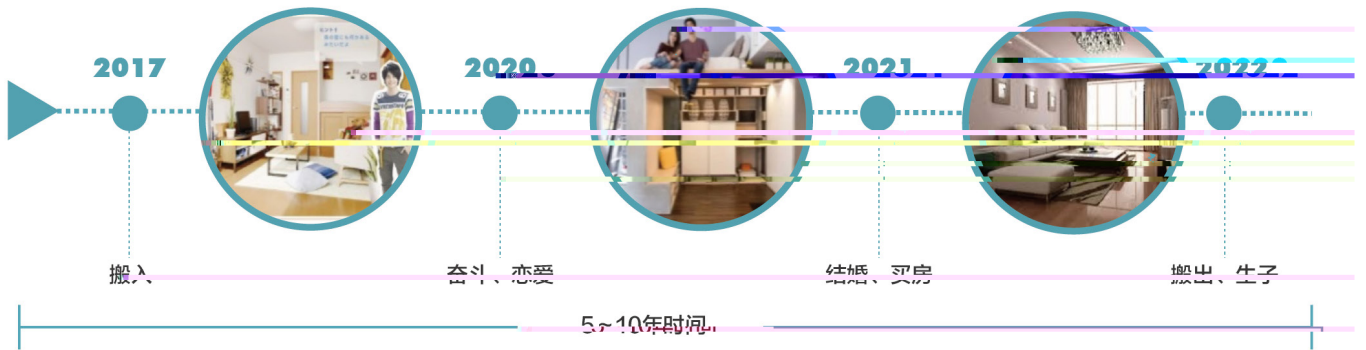

生活美学

DIVERSIFIED OPERATION SERVICES ACTIVATE COLORFUL LIFE

多元运营服务激活缤纷生活

王沁 / 文

1

girl/boy

70,80

3

4

	路径式	渗透式	垂直式
	较大地块或多地块	中型地块	较小地块

80

90
WIFI

BLT

6 6 +4

6 4

90
70