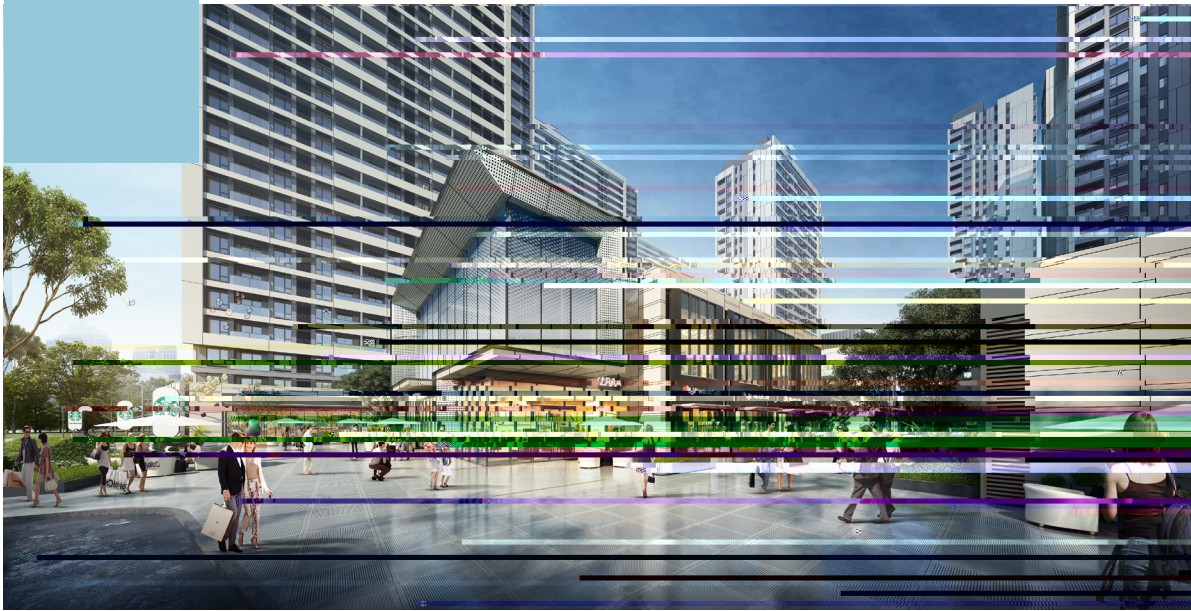

生活美学

DIVERSIFIED OPERATION SERVICES ACTIVATE COLORFUL LIFE

多元运营服务激活缤纷生活

王沁 / 文

1

girl/boy

70,80

3

4

	路径式	渗透式	垂直式
	较大地块或多地块	中型地块	较小地块

80

90
WIFI

BLT

6 6 +4

6 4

90
70